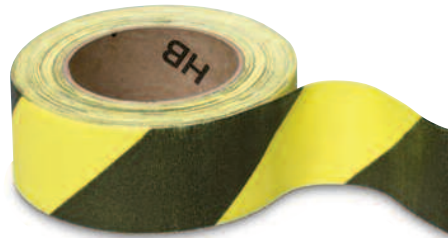

Ruban vinyle laminé

2 po de large N° de cat.	3 po de large N° de cat.	4 po de large N° de cat.	Couleur
AZ-2104	BZ-2104	CZ-2104	Noir rayé en jaune
AZ-2106	BZ-2106	CZ-2106	Rouge rayé en blanc

18 verges (16,5 m) par rouleau

Ruban néoprène double face

2 po de large N° de cat.	Description
AZ-2104	Ruban néoprène double face

9 verges (8,2 m) par rouleau

E-Z-Code^{md}