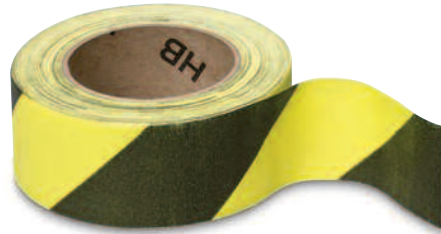

Ruban en tissu vinyle auto-adhésif

2 po de large N° de cat.	3 po de large N° de cat.	4 po de large N° de cat.	Couleur
AZ-1100	BZ-1100	CZ-1100	Noir rayé en jaune
AZ-1102	BZ-1102	CZ-1102	Rouge rayé en blanc
AZ-1303	BZ-1303	CZ-1303	Magenta rayé en jaune + symbole de radiation

30 verges (27,4 m) par rouleau