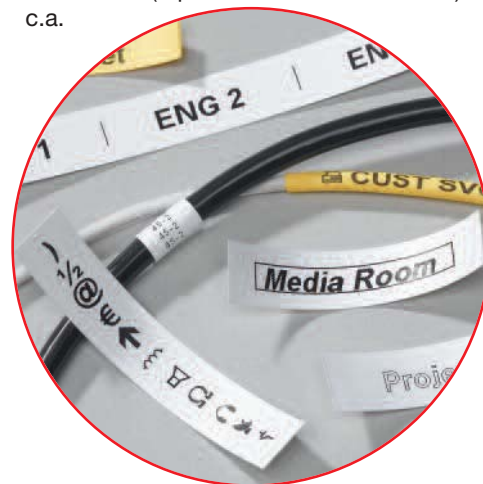

EZL-75

Étiqueteuse thermique EZL-75

Des touches directes pour un accès à plus de 150 symboles/ termes en usage courant dans les domaines de la sécurité, des emplacements, de la téléphonie, de l'informatique et de la câblodistribution !

Si vos besoins d'étiquetage ne justifient pas le coût de l'étiqueteuse EZL-100 de Thomas & Betts, il y a maintenant un appareil moins dispendieux destinés aux plus faibles volumes d'étiquetage. L'imprimante thermique pour marqueurs EZL-75 est aussi facile à utiliser que la EZL-100. Il s'agit simplement d'entrer les données et d'imprimer. Ou, n'entrez aucune donnée et utilisez les touches directes pour choisir parmi les 150 symboles en usage courant intégrés à la logithèque EZL-75 sur la sécurité, les emplacements, la téléphonie, l'informatique et la câblodistribution. Avec la EZL-75, imprimez deux lignes par marqueur et imprimez jusqu'à 50 exemplaires d'un seul marqueur.

- Touches directes pour imprimer d'une touche les marqueurs pour fils et câbles et imprimer des étiquettes de longueurs fixes pour les plaques de face et les panneaux de sécurité.
- Impression par incréments alpha et numériques pour rendre facile et rapide l'impression de marqueurs pour les panneaux de répartition.
- Affichage de 13 caractères à rétroéclairage pour une meilleure lisibilité.
- Amortisseur durable pour éviter les dommages que l'étiqueteuse pourrait subir dans le coffre à outils.
- Utilisez les mêmes cassettes de ruban marqueur que l'étiqueteuse EZL-100 (maximum 1/2 po de largeur).
- Imprime des marqueurs de qualité supérieure qui collent bien et sont durables. Marqueurs offerts en polyester permanent, nylon flexible et ruban thermorétractable.

Fiche technique