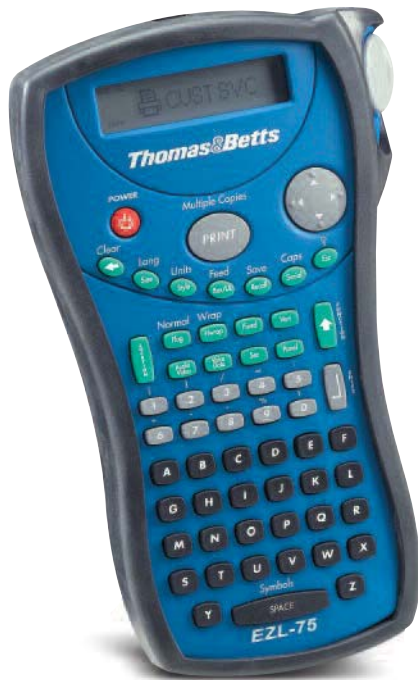

**EZL-75**

## Étiqueteuse thermique EZL-75

**Des touches directes pour un accès à plus de 150 symboles/ termes en usage courant dans les domaines de la sécurité, des emplacements, de la téléphonie, de l'informatique et de la câblodistribution !**

Si vos besoins d'étiquetage ne justifient pas le coût de l'étiqueteuse EZL-100 de Thomas & Betts, il y a maintenant un appareil moins dispendieux destinés aux plus faibles volumes d'étiquetage. L'imprimante thermique pour marqueurs EZL-75 est aussi facile à utiliser que la EZL-100. Il s'agit simplement d'entrer les données et d'imprimer. Ou, n'entrez aucune donnée et utilisez les touches directes pour choisir parmi les 150 symboles en usage courant intégrés à la logithèque EZL-75 sur la sécurité, les emplacements, la téléphonie, l'informatique et la câblodistribution. Avec la EZL-75, imprimez deux lignes par marqueur et imprimez jusqu'à 50 exemplaires d'un seul marqueur.

- Touches directes pour imprimer d'une touche les marqueurs pour fils et câbles et imprimer des étiquettes de longueurs fixes pour les plaques de face et les panneaux de sécurité.
- Impression par incréments alpha et numériques pour rendre facile et rapide l'impression de marqueurs pour les panneaux de répartition.
- Affichage de 13 caractères à rétroéclairage pour une meilleure lisibilité.
- Amortisseur durable pour éviter les dommages que l'étiqueteuse pourrait subir dans le coffre à outils.
- Utilisez les mêmes cassettes de ruban marqueur que l'étiqueteuse EZL-100 (maximum 1/2 po de largeur).
- Imprime des marqueurs de qualité supérieure qui collent bien et sont durables. Marqueurs offerts en polyester permanent, nylon flexible et ruban thermorétractable.