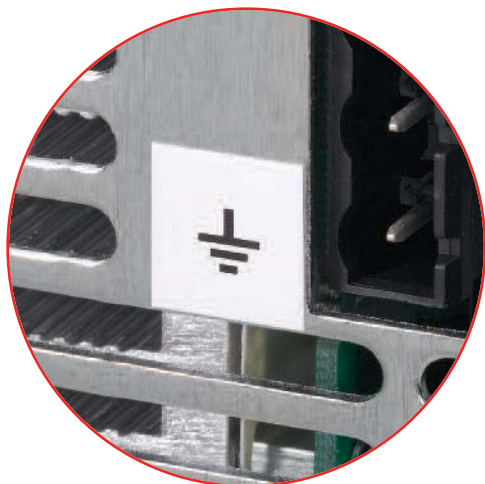

- Touches directes pour imprimer d'une touche les marqueurs pour fils et câbles et imprimer des étiquettes de longueurs fixes pour les plaques de face et les panneaux de sécurité.
- Impression par incréments alpha et numériques pour rendre facile et rapide l'impression de marqueurs pour les panneaux de répartition.
- Affichage de 13 caractères à rétroéclairage pour une meilleure lisibilité.
- Amortisseur durable pour éviter les dommages que l'étiqueteuse pourrait subir dans le coffre à outils.
- Utilisez les mêmes cassettes de ruban marqueur que l'étiqueteuse EZL-100 (maximum 1/2 po de largeur).
- Imprime des marqueurs de qualité supérieure qui collent bien et sont durables. Marqueurs offerts en polyester permanent, nylon flexible et ruban thermorétractable.

Fiche technique

Dimensions : longueur = 7,5 po; largeur: 4,5 po ; hauteur 2,1 po
Poids : 0,8 lb
Alimentation : 9 volts c.c. (6 piles AA avec instructions) ou adaptateur c.a.

Applications types de marquage

- Audiovisuel
- Sécurité
- Télécommunications
- Usage général / Usage commercial léger

EZL-75

Étiqueteuse thermique EZL-75

Étiqueteuse thermique EZL-75

N° de pièce	Description	Couleur	Emb. std
EZL-75	Étiqueteuse thermique	-	1
EZL-ADP	Adaptateur c.a.		
Cassettes d'étiquettes			
EZ-WP38	Polyester permanent 3/8 po	Blanc	1
EZ-WP12	Polyester permanent 1/2 po	Métallisé	
EZ-MP38	Polyester permanent 3/8 po		
EZ-MP12	Polyester permanent 1/2 po	Transparent	
EZ-CP12			
EZ-WN12	Nylon flexible 1/2 po	Blanc	
EZ-YN12		Jaune	
EZ-WHS14	Ruban thermorétractable 1/4 po	Blanc	
EZ-WHS38	Ruban thermorétractable 3/8 po		
EZ-WHS12	Ruban thermorétractable 1/2 po		
EZ-YHS14	Ruban thermorétractable 1/4 po	Jaune	
EZ-YHS38	Ruban thermorétractable 3/8 po		
EZ-YHS12	Ruban thermorétractable 1/2 po		