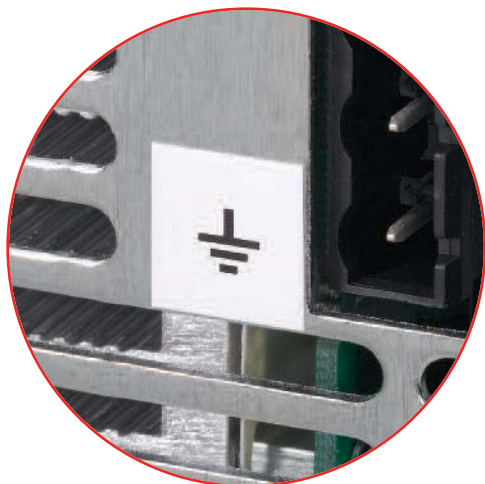

EZL-75

Étiqueteuse thermique EZL-75

Étiqueteuse thermique EZL-75

N° de pièce	Description	Couleur	Emb. std
EZL-75	Étiqueteuse thermique	-	1
EZL-ADP	Adaptateur c.a.		
Cassettes d'étiquettes			
EZ-WP38	Polyester permanent 3/8 po	Blanc	1
EZ-WP12	Polyester permanent 1/2 po	Métallisé	
EZ-MP38	Polyester permanent 3/8 po		
EZ-MP12	Polyester permanent 1/2 po	Transparent	
EZ-CP12			
EZ-WN12	Nylon flexible 1/2 po	Blanc	
EZ-YN12		Jaune	
EZ-WHS14	Ruban thermorétractable 1/4 po	Blanc	
EZ-WHS38	Ruban thermorétractable 3/8 po		
EZ-WHS12	Ruban thermorétractable 1/2 po		
EZ-YHS14	Ruban thermorétractable 1/4 po	Jaune	
EZ-YHS38	Ruban thermorétractable 3/8 po		
EZ-YHS12	Ruban thermorétractable 1/2 po