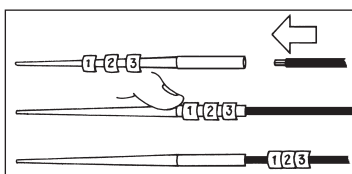

Accessoires

Outil d'installation pour bagues-repères SMS

N° de cat.	Matériaux	Diam. recommandé de fil (po)	Calibre AWG	Emb. std	Pour bagues-repères	Prix unitaire
SMAT118	Acier inoxydable à revêtement de Teflon	0,051 – 0,118	22-16	1 Outil	SMS118	15,48
SMAT196		0,098 – 0,196	16-10		SMS196	

Boîte-chargeur — Alimentation côté gauche ou droit

Cette boîte-chargeur sert à dispenser les bagues-repères SMS. Elle a deux couvercles identiques, reliés par une charnière d'un côté. Les côtés extérieurs des couvercles sont rainurés pour le rangement de bandes de bagues SMS.