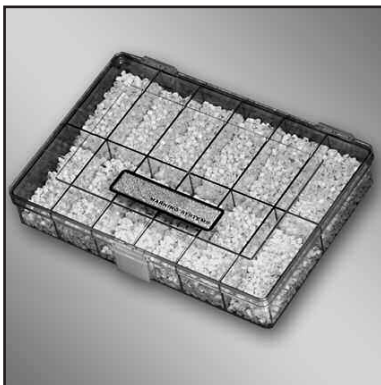

Boîte-chargeur — Alimentation côté gauche ou droit

Cette boîte-chargeur sert à dispenser les bagues-repères SMS. Elle a deux couvercles identiques, reliés par une charnière d'un côté. Les côtés extérieurs des couvercles sont rainurés pour le rangement de bandes de bagues SMS.

Pour commander de nouvelles bagues des séries SMS118 ou SMS196, voir en p. 4.

Accessoires

Porte-tiges SMMW pour installation de bagues-repères SMS – Trousse de marquage complet pour usage sur site

N° de cat.	Couleur	Diam. recommandé de fil (po)	Calibre AWG	Emb. std	Prix unitaire
SMMK118-4	Jaune	0,051-0,118	22-16	1 = Sac de 20 tiges 20 tiges de 25 bagues 0-9, L, R, S, T, neutre, mise à la terre, bleu -, rouge +, gris, neutre	49,00
SMMK118-9	Blanc				
SMMK196-4	Jaune	0,098-0,196	16-11		
SMMK196-9	Blanc				

Pour d'autres combinaisons de trousses, communiquez avec le bureau des ventes de votre région.
Pour commander de nouvelles bagues des séries SMS118 ou SM196, voir en p. 4.

Boîte de rangement compartimentée SMCB pour bagues-repères