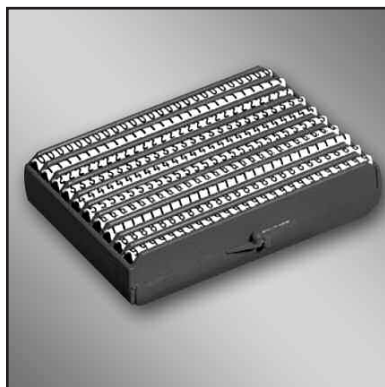

Accessoires

Outil d'installation pour bagues-repères SMS

N° de cat.	Matériaux	Diam. recommandé de fil (po)	Calibre AWG	Emb. std	Pour bagues-repères	Prix unitaire
SMAT118	Acier inoxydable à revêtement de Teflon	0,051 – 0,118	22-16	1 Outil	SMS118	15,48
SMAT196		0,098 – 0,196	16-10		SMS196	

Boîte-chargeur — Alimentation côté gauche ou droit

Cette boîte-chargeur sert à dispenser les bagues-repères SMS. Elle a deux couvercles identiques, reliés par une charnière d'un côté. Les côtés extérieurs des couvercles sont rainurés pour le rangement de bandes de bagues SMS.

Matériau : polystyrène

N° de cat.	Couleur	Calibre AWG	Type de marqueur	Emb. std	Outil inclus	Prix unitaire
SMMDT118-E	-	-	-	-		19,25
SMMDT118-9-0-9	Blanc	22-16	SMS118	1 = 20 bandes de 25 bagues 0-9 avec boîte-chargeur	SMAT118	49,00
SMMDT118-4-0-9	Jaune					
SMMDT196-E	-	-	-	-		19,25
SMMDT196-9-0-9	Blanc	16-10	SMS196	1 = 20 bandes de 25 bagues 0-9 avec boîte-chargeur	SMAT196	49,00
SMMDT196-4-0-9	Jaune					

Pour commander de nouvelles bagues des séries SMS118 ou SMS196, voir en p. 4.

Accessoires

Porte-tiges SMMW pour installation de bagues-repères SMS – Trousse de marquage complet pour usage sur site

N° de cat.	Couleur	Diam. recommandé de fil (po)	Calibre AWG	Emb. std	Prix unitaire
SMMK118-4	Jaune	0,051-0,118	22-16	1 = Sac de 20 tiges 20 tiges de 25 bagues 0-9, L, R, S, T, neutre, mise à la terre, bleu -, rouge +, gris, neutre	49,00
SMMK118-9	Blanc				
SMMK196-4	Jaune	0,098-0,196	16-11		
SMMK196-9	Blanc				