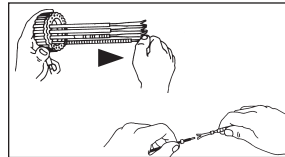

Boîte-chargeur — Alimentation côté gauche ou droit

Cette boîte-chargeur sert à dispenser les bagues-repères SMS. Elle a deux couvercles identiques, reliés par une charnière d'un côté. Les côtés extérieurs des couvercles sont rainurés pour le rangement de bandes de bagues SMS.

Pour commander de nouvelles bagues des séries SMS118 ou SMS196, voir en p. 4.

Accessoires

Porte-tiges SMMW pour installation de bagues-repères SMS – Trousse de marquage complet pour usage sur site

N° de cat.	Couleur	Diam. recommandé de fil (po)	Calibre AWG	Emb. std	Prix unitaire
SMMK118-4	Jaune	0,051-0,118	22-16	1 = Sac de 20 tiges 20 tiges de 25 bagues 0-9, L, R, S, T, neutre, mise à la terre, bleu -, rouge +, gris, neutre	49,00
SMMK118-9	Blanc				
SMMK196-4	Jaune	0,098-0,196	16-11		
SMMK196-9	Blanc				

Pour d'autres combinaisons de trousses, communiquez avec le bureau des ventes de votre région.
Pour commander de nouvelles bagues des séries SMS118 ou SM196, voir en p. 4.

Boîte de rangement compartimentée SMCB pour bagues-repères