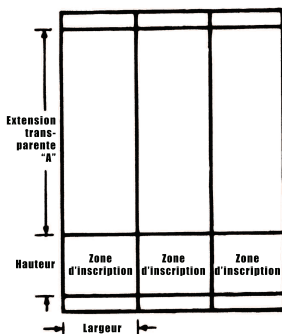

Marqueurs vierges

Marqueurs vierges simples — inscription manuelle

N° de cat.	Description	Largeur des marqueurs	Marqueurs par carte 1-1/2 po (38 mm)
WSBW14x112S	Marqueurs simples 1-1/2 po (38 mm)	1/4 po (6 mm)	36
WSBW38x112S		3/8 po (10 mm)	26
WSBW12x112S		1/2 po (13 mm)	18
WSBW34x112S		3/4 po (19 mm)	12
WSBW1x112S		1 po (25 mm)	9
WSBW112x112S		1 1/2 po (38 mm)	6

Marqueurs vierges doubles — inscription manuelle

N° de cat.	Description	Largeur des marqueurs	Marqueurs par carte 1-1/2 po (38 mm)
WSBW18x34D	Marqueurs doubles 3/4 po (19 mm)	1/8 po (3 mm)	144
WSBW950x34D		3/16 po (5 mm)	100
WSBW14x34D		1/4 po (6 mm)	72
WSBW38x34D		3/8 po (10 mm)	52
WSBW12x34D		1/2 po (13 mm)	36
WSBW34x34D		3/4 po (19 mm)	24
WSBW1x34D		1 po (25 mm)	18
WSBW112x34D		1 1/2 po (38 mm)	12

Revente suggérée par 100 cartes	
(25) - 75	100+
202,70	184,25

(Emballage standard : 25 cartes)
Commander par emballage standard ou en multiples du standard.

Marqueurs pour câbles — inscription manuelle

N° de cat.	Grandeur de marqueur (po)	Marqueurs par carte	Emb. std.	Revente suggérée par 100 cartes		
				(25)-100	101-500	+500
WSLM33	1 x 2-3/4	3	100	127,50	115,90	105,35
WSLM35	1 x 5			-	-	207,05
WSLM123	1-1/2 x 3	2		127,50	115,90	105,35
WSLM23	2 x 3			-	-	207,05
WSLM125	1-1/2 x 5			293,20	266,55	242,30
WSLM25	2 x 6			-	-	280,75
WSLM48	2 x 8	4		274,45	249,50	226,80
WSLM95	2-1/4 x 5	2		280,00	254,55	231,40
WSLM410	2 x 10			1248,60	1135,10	1031,90
WSLM415	2 x 15					