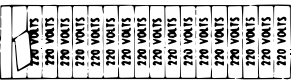

Marqueurs électriques

STYLE A : 2 1/4 x 9 po
(1 marqueur par carte)

STYLE B : 1 1/8 x 4 1/2 po
(4 marqueurs par carte
2 1/4 x 9 po)

STYLE C : 1/2 x 2 1/4 po
(18 marqueurs par carte
2 1/4 x 9 po)

**Caractères noirs
sur fond orange**

Marqueurs en vinyle WDA pour conduits et installations électriques

N° de cat.		Légende (noir sur fond orange)	
Style A 2-1/4 x 9 po	Style B 1-1/8 x 4-1/2 po	Style C 1/2 x 2-1/4 po	
WJT-5010	WDT-5010	WAT-5010	110 volts
WJT-5011	WDT-5011	WAT-5011	115 volts
WJT-5012	WDT-5012	WAT-5012	120 volts
WJT-5045	WDT-5045	WAT-5045	120/208 volts
WJT-5013	WDT-5013	WAT-5013	208 volts
WJT-5014	WDT-5014	WAT-5014	220 volts
WJT-5015	WDT-5015	WAT-5015	230 volts
WJT-5016	WDT-5016	WAT-5016	240 volts
WJT-5017	WDT-5017	WAT-5017	250 volts
WJT-5018	WDT-5018	WAT-5018	277 volts
WJT-5046	WDT-5046	WAT-5046	277/480 volts
WJT-5057	WDT-5057	WAT-5057	380 volts
WJT-5044	WDT-5044	WAT-5044	415 volts
WJT-5019	WDT-5019	WAT-5019	440 volts
WJT-5020	WDT-5020	WAT-5020	460 volts
WJT-5021	WDT-5021	WAT-5021	480 volts
WJT-5022	WDT-5022	WAT-5022	550 volts
WJT-5023	WDT-5023	WAT-5023	600 volts
WJT-5054	WDT-5054	WAT-5054	-