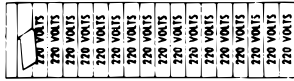

Marqueurs électriques

STYLE A : 2 1/4 x 9 po
(1 marqueur par carte)

STYLE B : 1 1/8 x 4 1/2 po
(4 marqueurs par carte
2 1/4 x 9 po)

STYLE C : 1/2 x 2 1/4 po
(18 marqueurs par carte
2 1/4 x 9 po)

**Caractères noirs
sur fond orange**

Marqueurs en vinyle WDA pour conduits et installations électriques

N° de cat.		Légende (noir sur fond orange)	
Style A 2-1/4 x 9 po	Style B 1-1/8 x 4-1/2 po	Style C 1/2 x 2-1/4 po	
WJT-5010	WDT-5010	WAT-5010	110 volts
WJT-5011	WDT-5011	WAT-5011	115 volts
WJT-5012	WDT-5012	WAT-5012	120 volts
WJT-5045	WDT-5045	WAT-5045	120/208 volts
WJT-5013	WDT-5013	WAT-5013	208 volts
WJT-5014	WDT-5014	WAT-5014	220 volts
WJT-5015	WDT-5015	WAT-5015	230 volts
WJT-5016	WDT-5016	WAT-5016	240 volts
WJT-5017	WDT-5017	WAT-5017	250 volts
WJT-5018	WDT-5018	WAT-5018	277 volts
WJT-5046	WDT-5046	WAT-5046	277/480 volts
WJT-5057	WDT-5057	WAT-5057	380 volts
WJT-5044	WDT-5044	WAT-5044	415 volts
WJT-5019	WDT-5019	WAT-5019	440 volts
WJT-5020	WDT-5020	WAT-5020	460 volts
WJT-5021	WDT-5021	WAT-5021	480 volts
WJT-5022	WDT-5022	WAT-5022	550 volts
WJT-5023	WDT-5023	WAT-5023	600 volts
WJT-5054	WDT-5054	WAT-5054	-